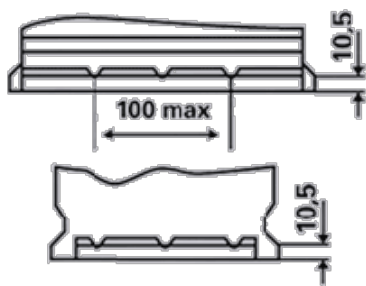

INFORMACIÓN TÉCNICA

Tensión [V]:	12	Base Hold-down:	B03
Capacidad de batería [Ah]:	180	Diseño:	4
Corriente de prueba en frío, NE [A]:	1100	Tipos de terminales:	1
Longitud [mm]:	513	Tamaño de la carcasa:	B
Ancho [mm]:	223	Peso llena y cargada (kg):	44,990
Altura [mm]:	223		

PLANOS

B03

4

1

ø 19,5
H 18

ø 17,9
H 18

pos.

neg.